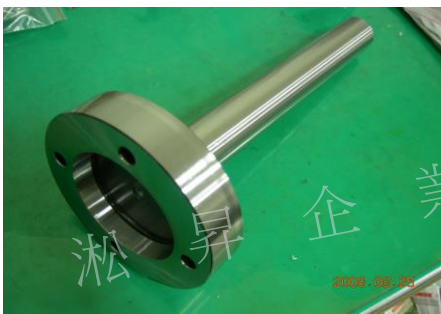

精密測試棒: (1)

BT.NT.MT.(2 μ 內) TEST BAR

特殊型測試棒 TEST BAR

特殊型測試棒 TEST BAR

ER 筒夾試棒 ER TEST BAR

主軸鼻端型試棒 TEST BAR

M/C 主軸動平衡試棒 TEST BAR

特殊型測試棒 TEST BAR