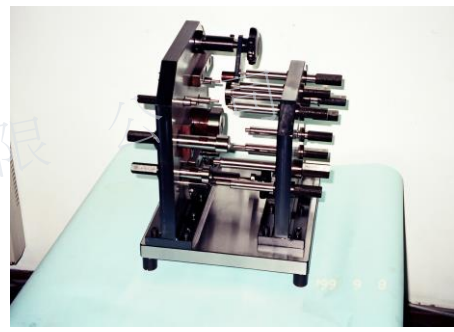

## 機車零件檢具: (1)CG-125

左、右箱體內腔孔位檢具

左、右箱体孔位檢具

左箱体外廓孔位檢具

右箱体外廓孔位檢具

汽缸結合面距檢具

左箱体軸孔孔距檢具

左箱蓋孔位檢具