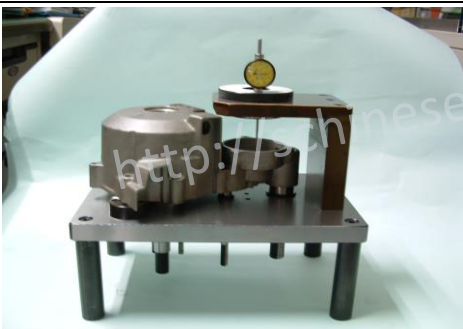

## 機車零件檢具: (1)CG-125

左、右箱體內腔孔位檢具

左、右箱体孔位檢具

左箱体外廓孔位檢具

右箱体外廓孔位檢具

汽缸結合面距檢具

左箱体軸孔孔距檢具

左箱蓋孔位檢具