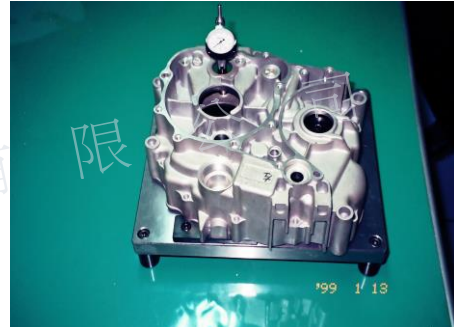

## 機車零件檢具: (1)CG-125

左、右箱體內腔孔位檢具

左、右箱体孔位檢具

左箱体外廓孔位檢具

右箱体外廓孔位檢具

汽缸結合面距檢具

左箱体軸孔孔距檢具

左箱蓋孔位檢具