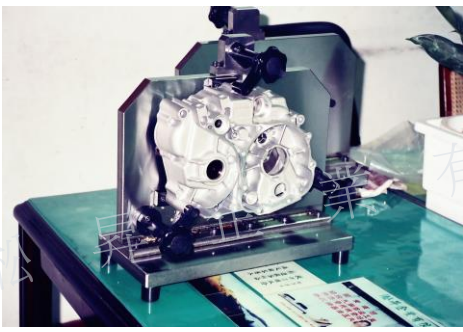

## 機車零件檢具: (1)CG-125

左、右箱體內腔孔位檢具

左、右箱体孔位檢具

左箱体外廓孔位檢具

右箱体外廓孔位檢具

汽缸結合面距檢具

左箱体軸孔孔距檢具

左箱蓋孔位檢具