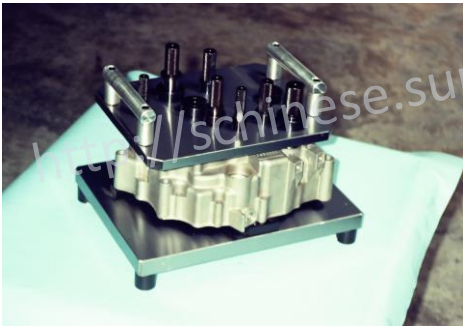

## 機車零件檢具: (1)CG-125

左、右箱體內腔孔位檢具

左、右箱体孔位檢具

左箱体外廓孔位檢具

右箱体外廓孔位檢具

汽缸結合面距檢具

左箱体軸孔孔距檢具

左箱蓋孔位檢具