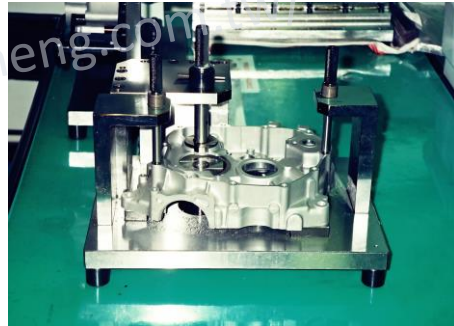

## 機車零件檢具: (1)CG-125

左、右箱體內腔孔位檢具

左、右箱体孔位檢具

左箱体外廓孔位檢具

右箱体外廓孔位檢具

汽缸結合面距檢具

左箱体軸孔孔距檢具

左箱蓋孔位檢具